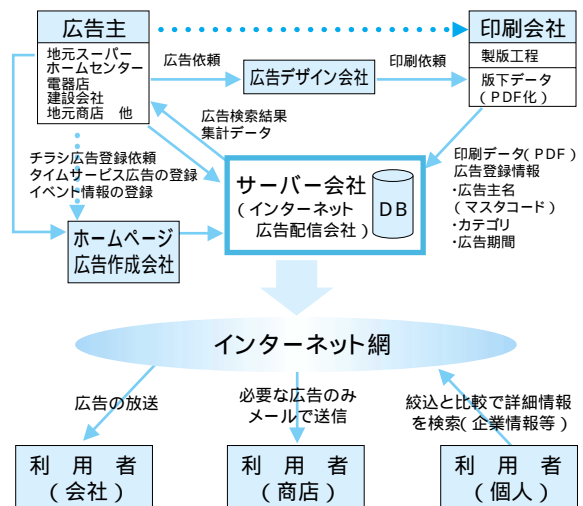

### チラシ広告検索条件例

地区指定(都道府県、市町村)

広告閲覧者は、自分の生活圏内の広告の指定が出来る

広告閲覧者は、自分の生活圏以外の広告の指定も出来る

カテゴリ指定(広告商品の分類)

広告閲覧者は、自分が見たい広告の絞り込み指定が出来る

期間指定(広告対象期間の範囲指定、本日対象広告の指定)

過去の広告や先日付の広告も見られる

### インターネットを利用したチラシ広告の概要図