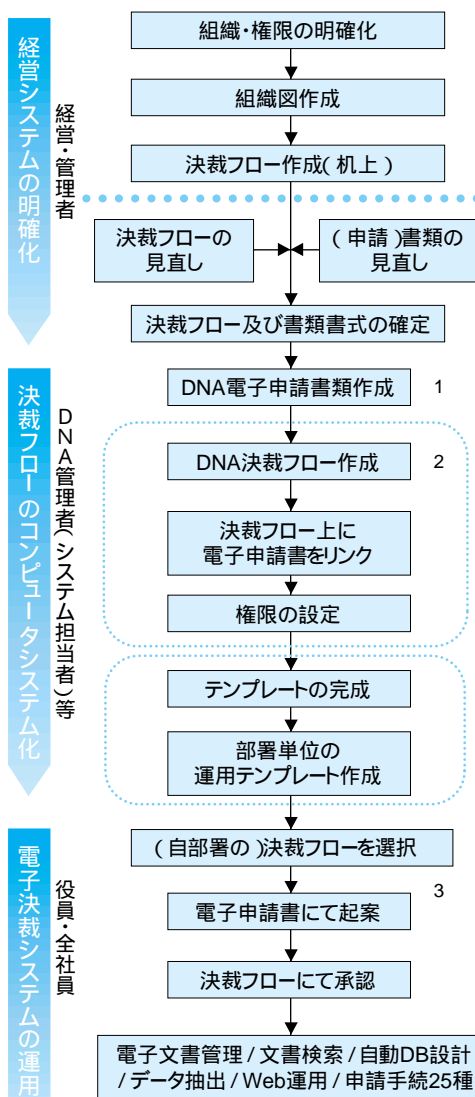

## システムの概要

システムの種類:電子決裁システム

帳票やワークフローの作成、起案づくり、承認、通知などの電子承認フローを運用するもの。

DB自動作成システム( 帳票セルデータ抽出可 )、文書管理システム、美麗電子帳票システム( 役所申請書類 )、Webグループウェアなどを含む。

## システムの特徴

CAD、ExcelやWordが操作できる人なら、帳票、ワークフローをCAD感覚で設計でき、SEやプログラマーによる設計・プログラミングを必要としない。

インターネット・イントラネットで運用できる画期的なフローチャート形式ワークフローシステムであり、いつでもどこからでもアクセスできる。

帳票からデータベースを自動設計できるようになっており、必要なデータをCSVやExcel形式で抽出することができる。

## DNA電子決裁システムの運用手順

- 1 Form Designerにて作成。
- 2 Workflow Designerにて作成。
- 3 実際は自部署の決裁フローしか表示されない。