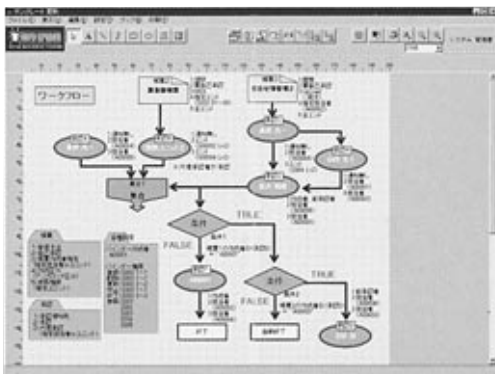

ワークフロー作成

- ・社内に定型業務のワークフローを作成する。運用する際にはこのワークフローを呼び出し、帳票に必要な事項を記入することで、決められたルールどおりに書類が流れるしくみ。設計、プログラム不要。
- ・CAD感覚でフローチャートを作成し、帳票のリンクや承認設定、セキュリティなどをプログラミングをせずに行うことができる。