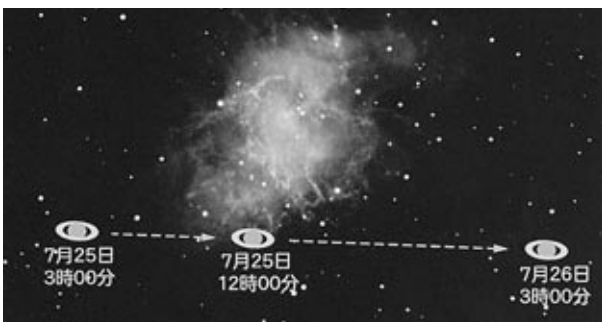

7月の星空

25日 夜明け前の東天で土星と、かに星雲が大接近環の美しい土星の珍しいイベントに注目

土星は7月も下旬のころになると夜明け前の東天に姿を見せるようになってくる。しばらく滞りしたおうし座を移ろうとしているところで、ちょうどおうし座のツノの先端にある、かに星雲M1の近くにおいて、7月25日のお昼ごろかに星雲の中を横切っていく。あいにく昼間で見られないが、その前後のころかに星雲とならぶように注目してみたいところだ。