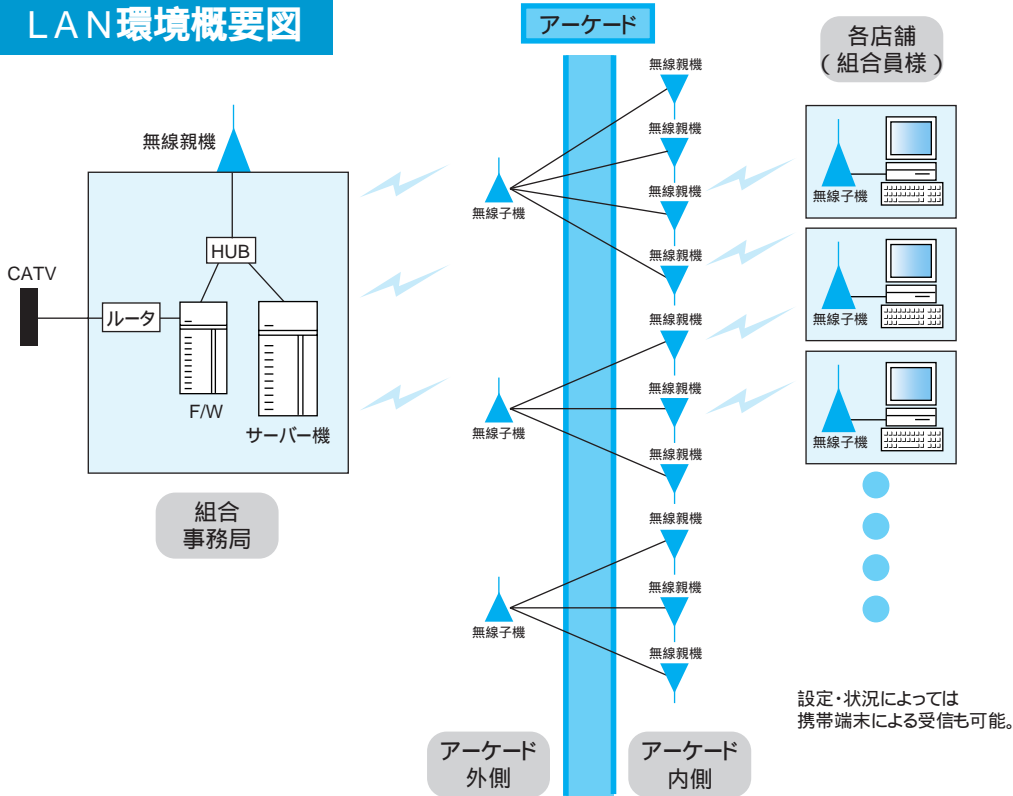

以下にシステム概要をご紹介させていただきたいと思っております。

写真で見る商店街風景

システムの4つの特長

インターネット網(CATV)との接続により商店街の加入組合員店舗においてインターネットが無料で利用できる。

商店街における店舗間の情報の共有・活用がはかれる。

商店街のインターネットモールの立上で、各種イベントへの活用や情報発信拠点として機能を持たせることができる。

各店舗が、LAN・インターネットを利用した新しいサービスに取り組むことができる。

丸亀町商店街入口

丸亀町商店街振興組合事務所がある丸亀町町営北駐車場。この屋上に無線親機を設置

アーケードの中

組合事務所入口

アーケードの上

情報発信の拠点としての丸亀町商店街

丸亀街商店街LANイメージ図

LAN環境概要図