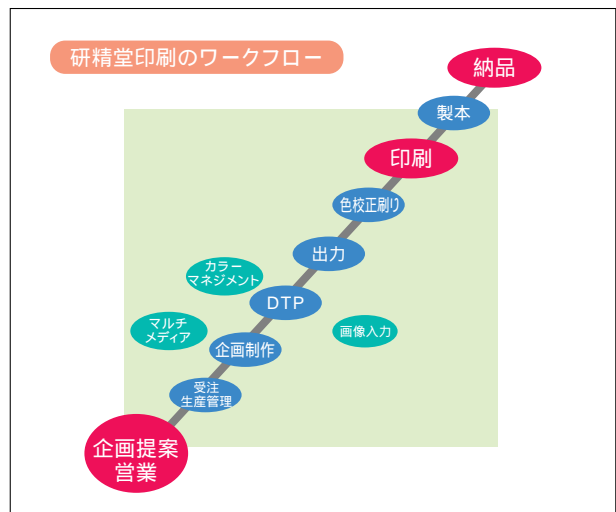

印刷会社としてのデジタル処理技術に磨きをかけながら情報産業としての多彩な総合技術力を培っていく。それが研精堂印刷株式会社のデジタル戦略についての基本姿勢です。

より正確に、より美しく、臨場感あふれる色の再現のために、磨き抜かれた技術と最新の設備が一体となる瞬間。

より美しい色の再現は、印刷技術に求められる最大にして最高のテーマ。とりわけ印刷プロセスの中で最も精密な技術とコンビネーションが要求されるのが刷版技術。最新の設備をフルに使いこなすプロの確かな技術がフィルムの精度を正確に再現、次工程への橋渡しを行います。

印刷工程においても、インクの微妙な調整をコンピュータで厳しく管理するインキプリセットシステムを採用、スピーディで正確な色の再現を可能にしました。さらに熟練オペレーターの確かなノウハウがクオリティをさらに高めています。

また、大量の印刷物を高速で量産する輪転機においても屈指の設備が完備。岡山西町工場において3台の輪転機がフル稼働。いかなる要請にも正確かつ迅速な対応が可能な生産体制が構築されています。

こうして完成された印刷物は私たちの技術と高いクオリティの結晶として市場に出ることとなるのです。