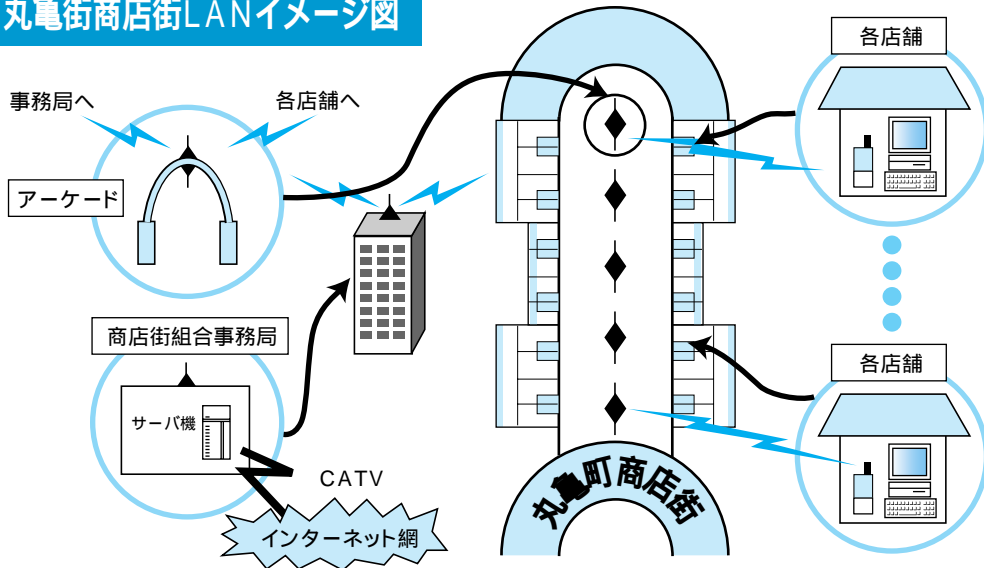

以下にシステム概要をご紹介させていただきたいと思っております。

写真で見る商店街風景

システムの4つの特長

インターネット網(CATV)との接続により商店街の加入組合員店舗においてインターネットが無料で利用できる。

商店街における店舗間の情報の共有・活用がはかれる。

商店街のインターネットモールの立上で、各種イベントへの活用や情報発信拠点として機能を持たせることができる。

各店舗が、LAN・インターネットを利用した新しいサービスに取り組むことができる。

丸亀町商店街入口

丸亀町商店街振興組合事務所がある丸亀町町営北駐車場。この屋上に無線親機を設置

アーケードの中

組合事務所入口

アーケードの上

情報発信の拠点としての丸亀町商店街

丸亀街商店街LANイメージ図

LAN環境概要図