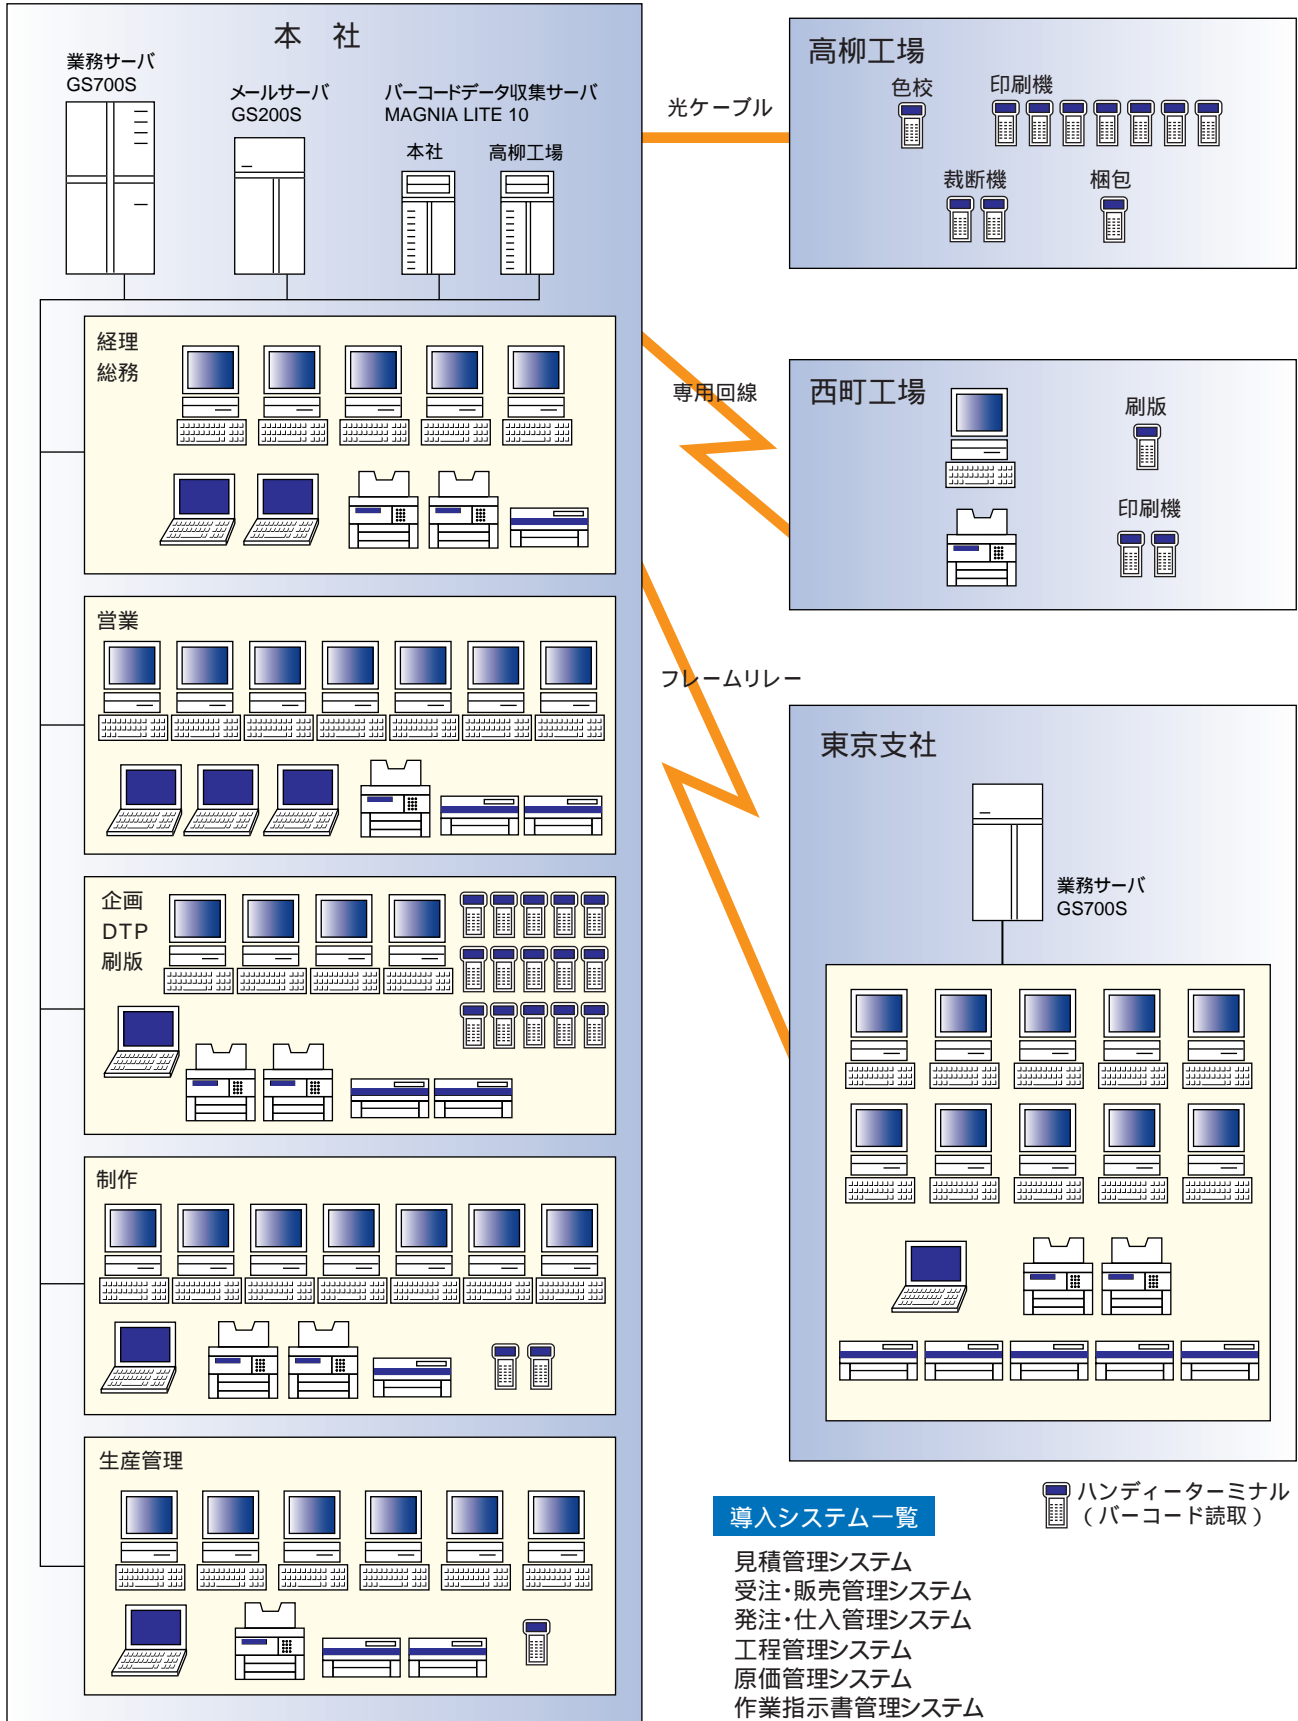

研精堂印刷株式会社 印刷業総合管理システム

ネットワークシステム概念図